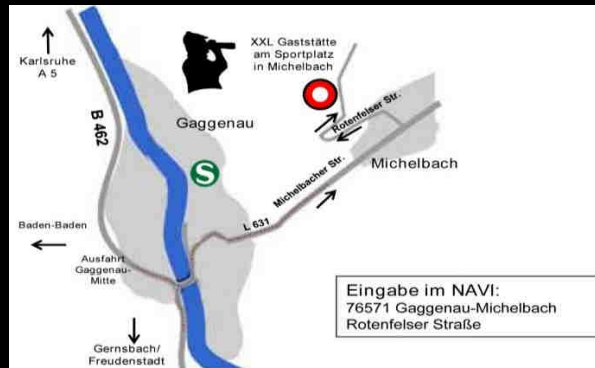

#### Wegbeschreibung zum XXL Lokal in Michelbach:

B 462 bis Ausfahrt "Gaggenuau-Mitte" - links Berliner Straße / Berliner Brücke - links Hauptstraße - rechts Schillerstraße (Wegweisung "Gagg.-Michelbach" folgend) - Michelbacher Straße - L 613 bis Michelbach - an der Kirche links in Richtung Freiolsheim - nach 100 Meter links in die Rotenfels Straße - zirka 800 Meter die Rotenfels Straße aufwärts zum Sportplatz.