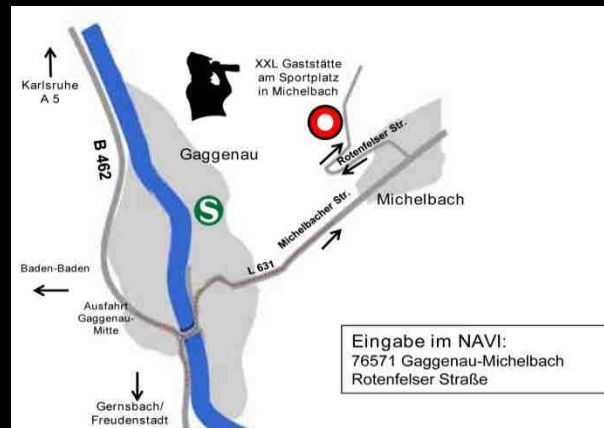

### EC Kartenzahlung möglich!!

Fahrtstrecke zum XXL Restaurant in Michelbach:

Wegbeschreibung zum XXL Lokal in Michelbach:

B 462 bis Ausfahrt "Gaggenu-Mitte" - links Berliner Straße / Berliner Brücke - links Hauptstraße - rechts Schillerstraße (Wegweisung "Gagg.-Michelbach" folgend) - Michelbacher Straße - L 613 bis Michelbach - an der Kirche links in Richtung Freiolsheim - nach 100 Meter links in die Rotenfeser Straße - zirka 800 Meter die Rotenfeser Straße aufwärts zum Sportplatz.