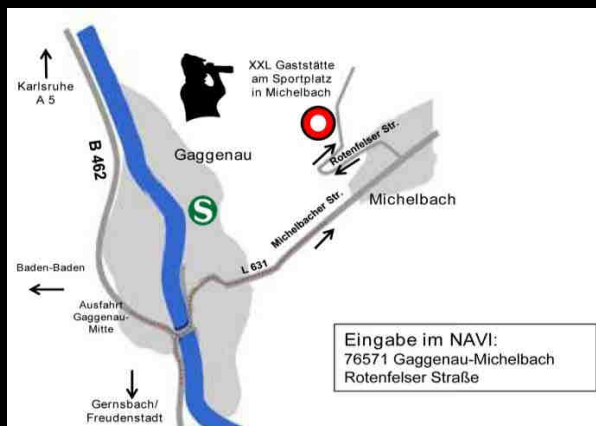

XXS Kinder (nur Kinder unter 12 Jahren)

Kinder-Schnitzel (a, b, d) mit Pommes oder Spätzle	8,90
Spätzle mit Soße (a, b)	4,00
Pommes mit Ketchup (6) / Majo (6, b)	4,00
Kindergetränk 0,25 l	2,50

Grund zum Feiern?

Gerne bieten wir Ihnen unsere fachliche Hilfe, für die komplette Ausrichtung jeglicher Veranstaltung an: Geburtstag, Hochzeit, Taufe, Aktionen... Sollten Sie noch Fragen haben, wenden Sie sich vertrauensvoll an unser Personal.

Wir wünschen Ihnen einen angenehmen Aufenthalt!

XXL – RESTAURANT MURGTALBLICK

SATTESEN MIT STIL

- Gaststätte
- Biergarten
- Saal für Feste
- großer Parkplatz
- zwei Kegelbahnen
- Kinderspielplatz
- Fitness-Outdoor-Parcours
- am Michelbacher Rundweg

unser Internetanbieter:

Gratis
WLAN

unser Fleischlieferant:

www.metzgerei-krug.de

unsere Bier-Brauerei:

gehört dazu

XXL – RESTAURANT MURGTALBLICK

SATTESEN MIT STIL

Frische Qualität!

Wir lassen unsere XXL Zutaten bei der örtlichen Metzgerei Krug & Naturbackstube Weber zubereiten und können somit höchste Qualität garantieren,

Rufnummer im Restaurant:

07225-985 96 85

0174-2078556 * außerhalb der Öffnungszeiten

www.facebook.com/Murgtalblick,XXL
oder www.xxl-murgtalblick.de

facebook

Tischreservierung ist von Vorteil.

Alle Gerichte erhalten Sie auch zum Mitnehmen.
zzgl. € 0,50 für die Verpackung / Gericht.

EC Kartenzahlung möglich!!

Fahrstrecke zum XXL Restaurant in Michelbach:

Eingabe im NAVI:
76571 Gaggenau-Michelbach
Rotenfelsler Straße

Wegbeschreibung zum XXL Lokal in Michelbach:

B 462 bis Ausfahrt "Gaggenau-Mitte" - links Berliner Straße / Berliner Brücke - links Hauptstraße - rechts Schillerstraße (Wegweisung "Gagg.-Michelbach" folgend) - Michelbacher Straße - L 613 bis Michelbach - an der Kirche links in Richtung Freiolsheim - nach 100 Meter links in die Rotenfelsler Straße - zirka 800 Meter die Rotenfelsler Straße aufwärts zum Sportplatz.